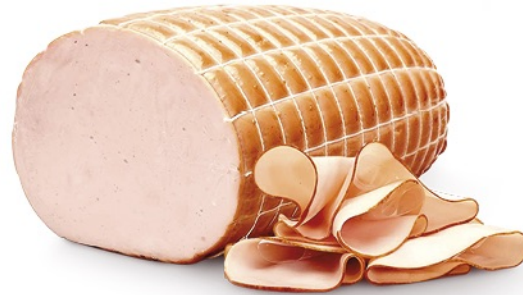

30%  
**1,00**

CRAI  
FAZZOLETTI VELINE  
3 VELI  
SCATOLA PZ. 90

30%  
**2,99**  
4.98 €/Kg

CAMEO  
LA SOFFICE GR. 600  
-AL CIOCCOLATO -MARGHERITA  
-YOGURT E CIOCCOLATO BIANCO

# Gastronomia, la nostra selezione

GALBANETTO  
SALAMETTO IL TRADIZIONALE  
GR. 200 CIRCA  
L'ETTO

**1,69**  
16.90 €/Kg

AMADORI  
GRANROSTY  
FESA DI TACCHINO  
ARROSTO  
L'ETTO

**1,19**  
11.90 €/Kg

PORCHETTA  
DI ARICCIA IGP  
L'ETTO

**1,89**  
18.90 €/Kg

KING'S  
GRAN SPECK  
L'ETTO

**20%**  
**1,99**  
19.90 €/Kg

**21%**

KING'S  
PROSCIUTTO  
SAN DANIELE DOP  
16 MESI - L'ETTO

**2,89**  
28.90 €/Kg

COATI  
MANZO COTTO AL VAPORE  
L'ETTO

**2,49**  
24.90 €/Kg

PALMIERI  
MORTADELLA  
FAVOLA  
IN COTENNA  
L'ETTO  
- CON PISTACCHIO  
- SENZA PISTACCHIO

**1,49**  
14.90 €/Kg

COATI  
SALAME  
L'ETTO  
- MILANO  
- UNGHERESE

**1,29**  
12.90 €/Kg