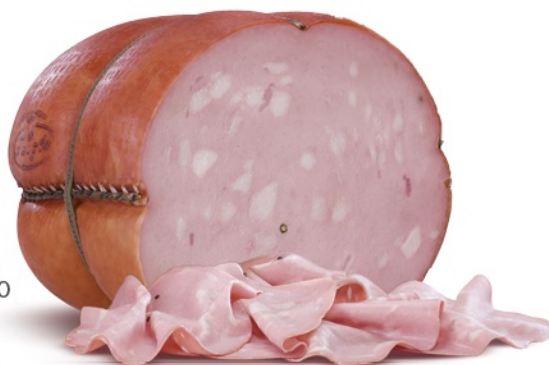

# Gastronomia, la nostra selezione

GALBANETTO  
SALAMETTO IL TRADIZIONALE  
GR. 200 CIRCA  
L'ETTO

**1,69**  
16.90 €/Kg

AMADORI  
GRANROSTY  
FESA DI TACCHINO  
ARROSTO  
L'ETTO

**1,19**  
11.90 €/Kg

PORCHETTA  
DI ARICCIA IGP  
L'ETTO

**1,89**  
18.90 €/Kg

KING'S  
GRAN SPECK  
L'ETTO

**20%**  
**1,99**  
19.90 €/Kg

**21%**

KING'S  
PROSCIUTTO  
SAN DANIELE DOP  
16 MESI - L'ETTO

**2,89**  
28.90 €/Kg

COATI  
MANZO COTTO AL VAPORE  
L'ETTO

**2,49**  
24.90 €/Kg

PALMIERI  
MORTADELLA  
FAVOLA  
IN COTENNA  
L'ETTO  
- CON PISTACCHIO  
- SENZA PISTACCHIO

**1,49**  
14.90 €/Kg

COATI  
SALAME  
L'ETTO  
- MILANO  
- UNGHERESE

**1,29**  
12.90 €/Kg