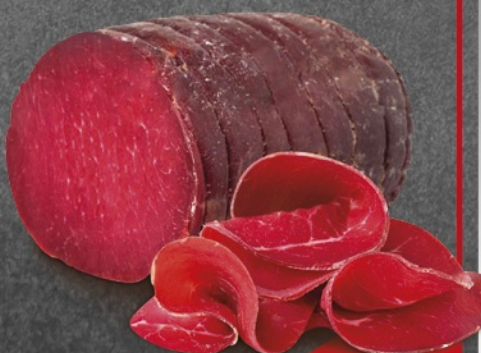

LAZZERI
BRESAOLA
PUNTA D'ANCA IGP
L'ETTO

3,59
35.90 €/Kg