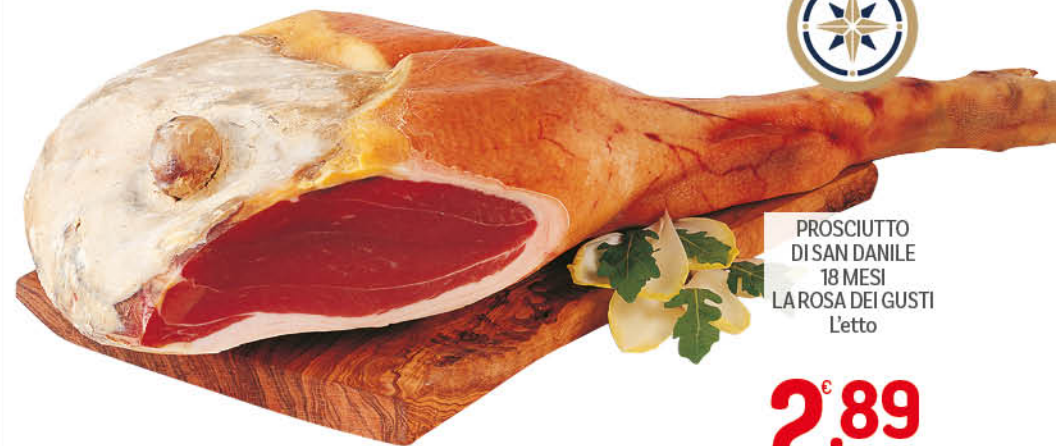

1,69
Al Kg 16,90

GRANA
PADANO
DOP 20 MESI
L'etto

1,29
Al Kg 12,90

PECORINO
BRIGANTE
PINNA
L'etto

1,49
Al Kg 14,90

PECORINO
STAGIONATO
MONTETERNO
CUORE
DELL'ISOLA
L'etto

1,99
Al Kg 19,90

Gastronomia, la nostra selezione

SALSICCIA
DOLCE/
PICCANTE
L'etto

1,29
Al Kg 12,90

PROSCIUTTO COTTO
ARROSTO
LEONCINI
L'etto

1,79
Al Kg 17,90

IL GOLFETTA
GOLFERA
L'etto

1,89
Al Kg 18,90

MORTADELLA
BOLOGNA IGP
SENZA PISTACCHI
CRAI
L'etto

0,89
Al Kg 8,90