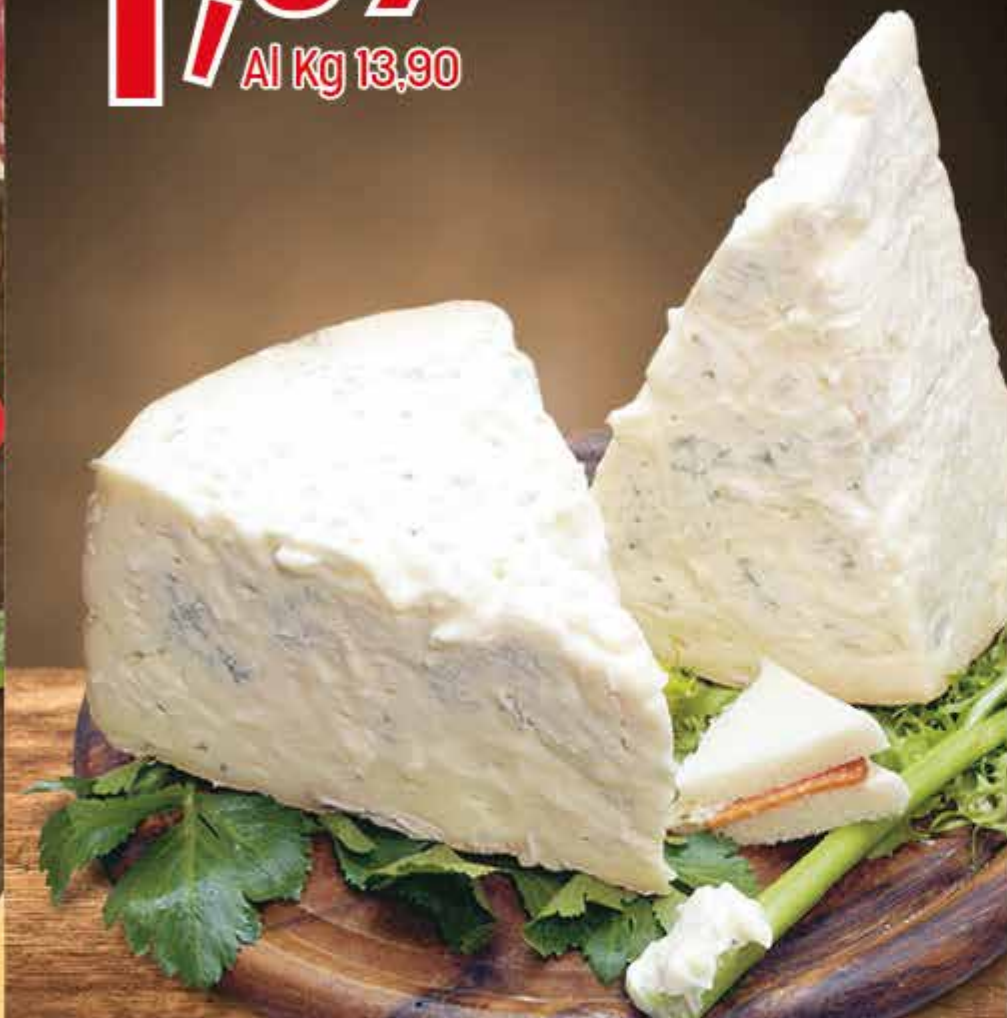

1,89
Al Kg 18,90

SALAME PIEMONTE
IGP
RASPINI
L'etto

1,79
Al Kg 17,90

MORTADELLA CON PISTACCHIO
FAVOLA
L'etto

1,49
Al Kg 14,90

1,39
Al Kg 13,90

BELZOLA
GORGONZOLA DOLCE
L'etto

NODINI
SABELLI
250 g