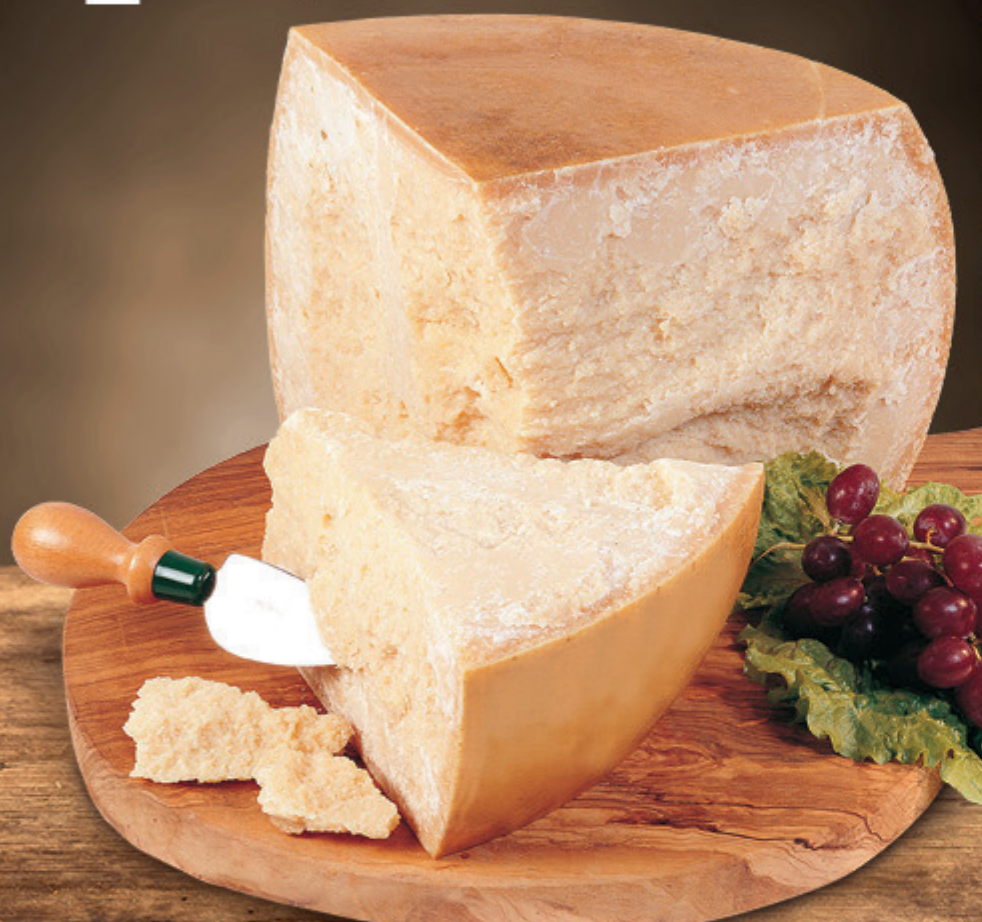

1,09 €
Al Kg 10,90

FORMAGGIO STAGIONATO
12 MESI
L'etto