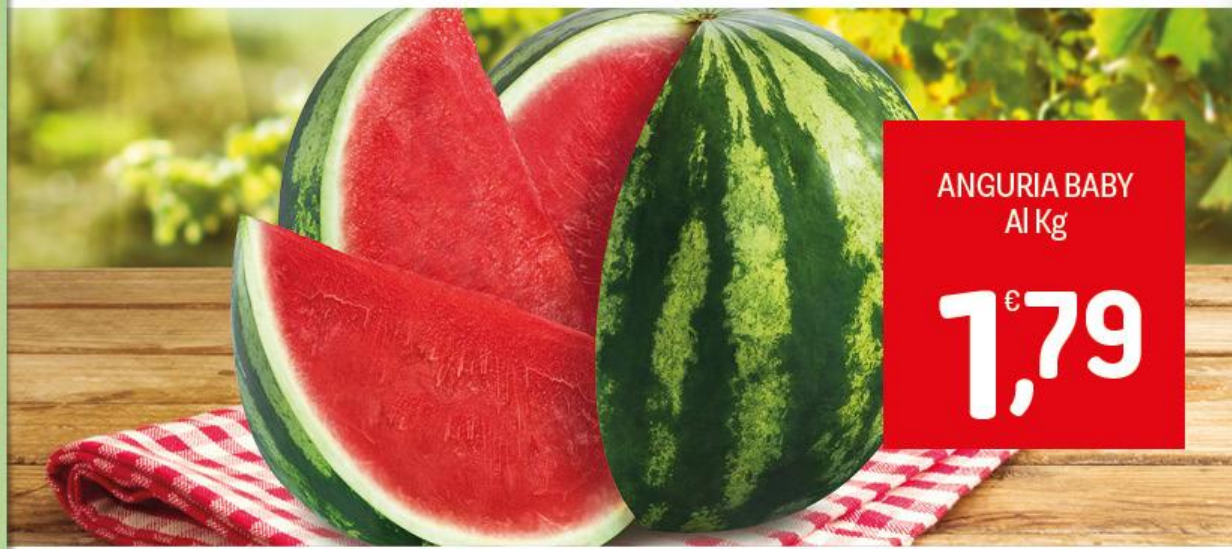

ANGURIA BABY
Al Kg

1,79

CRAI
Patate precotte
100% CRAI

**PATATE
PRECOTTE**
CRAI
DA 500 g

1,99
Al Kg 3,98

CRAI
Minestrone estivo
Con verdure fresche - Fonti di proteine
Folate e fibre

**MINISTRONE
ESTIVO**
CRAI
Da 350 g

1,99
Al Kg 5,68

CRAI
Farro perlato
CEREALI

**FARRO
PERLATO**
CRAI
500 g

1,69
Al Kg 3,38

Dattilo
100% COMPOSTABILE
GOLD EXCELLENCE

**MISTO BREAKFAST
DATTILO**
Vaschetta - 200 g

2,49
Al Kg 12,45

Fruit's Baller
**MANDORLE
SGUSCIATE**

**MANDORLE
SGUSCIATE
MOCERINO**
200 g

3,99
Al Kg 13,30

La Rosa dei gusti
La frutta secca
al naturale
Misto Sport

**MISTO SPORT
LA ROSA DEI GUSTI**
150 g

2,59
Al Kg 17,27